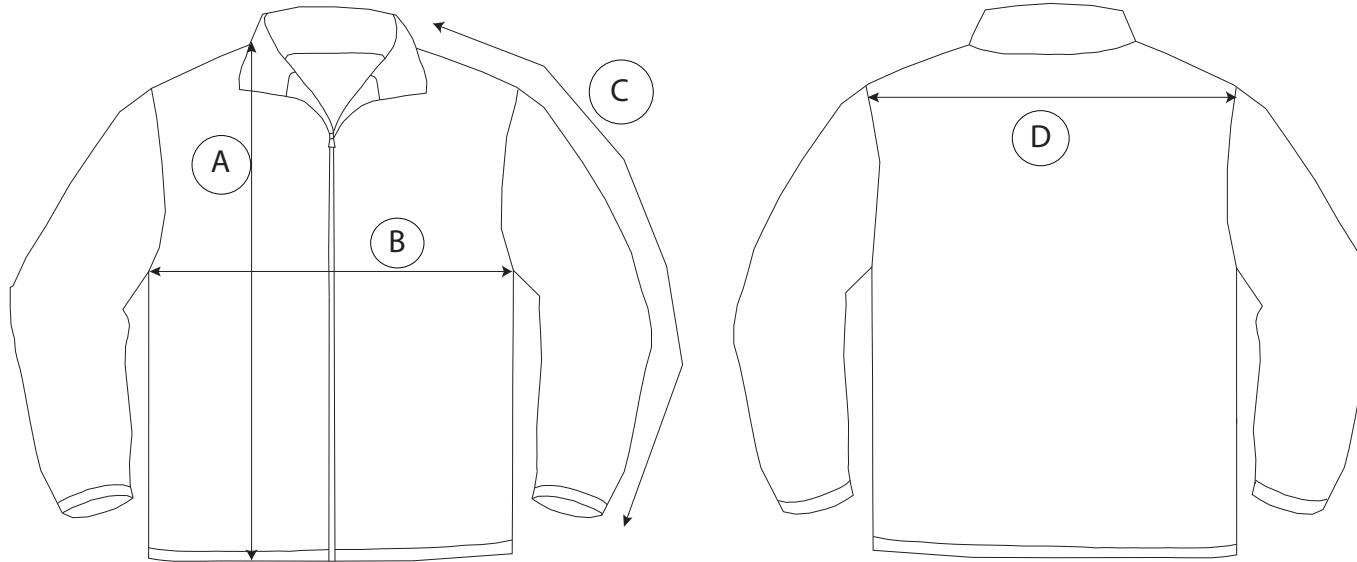

MEDIDA (mm)	REF.	T2	T4	T6	T8	T10	T12	T14	T16	T18	T20	T22	T24	T26
Largo Cuerpo	A	420	460	500	530	570	600	620	650	650	670	700	720	750
Contorno	B	350	380	410	450	480	500	520	540	540	560	580	600	620
Largo Manga	C	410	460	510	560	610	640	670	700	700	730	770	800	830
Espalda	D	270	300	340	370	410	430	450	470	470	490	510	540	550

- OBSERVACIONES: