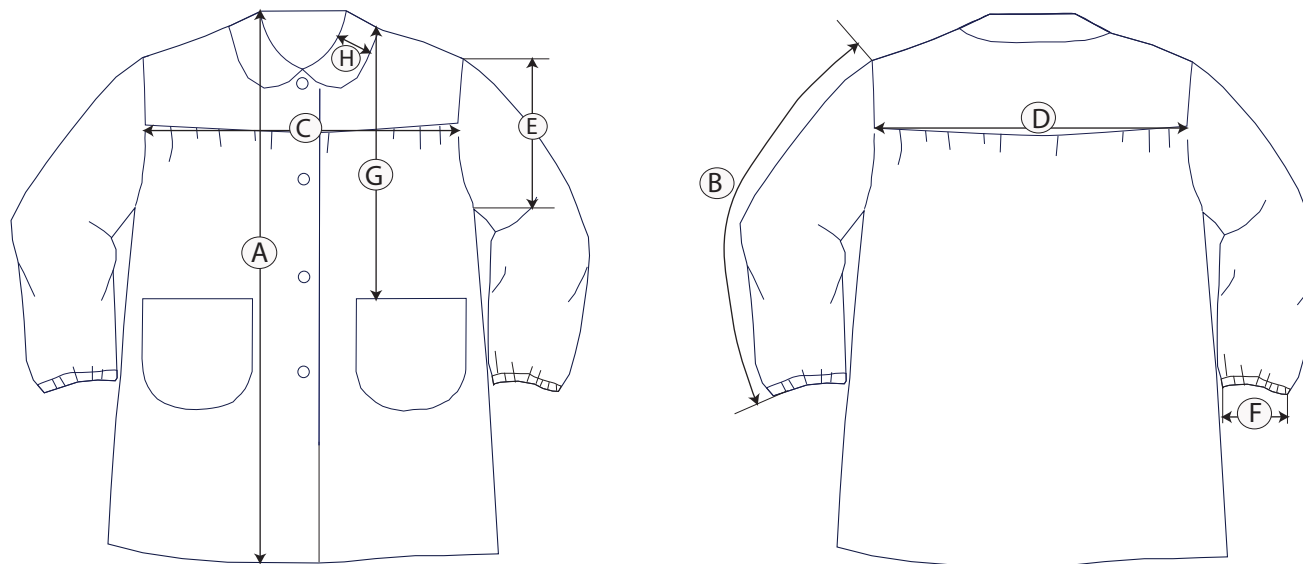

MEDIDA (mm)	REF.	T0	T2	T4	T6	T8	T10	T12
Largo	A	550	580	640	700	770	820	870
Largo Manga	B	330	350	390	420	460	510	540
Pecho	C	370	390	410	430	450	470	500
Entro Total	D	300	320	330	350	370	390	410
Sisa	E	170	180	190	210	230	240	250
Boca Manga 1/2	F	65	70	80	80	90	90	100
Altura Bolsillo	G	300	310	330	350	360	380	400
Ancho Cuello	H	70	70	70	80	80	80	80

- OBSERVACIONES: