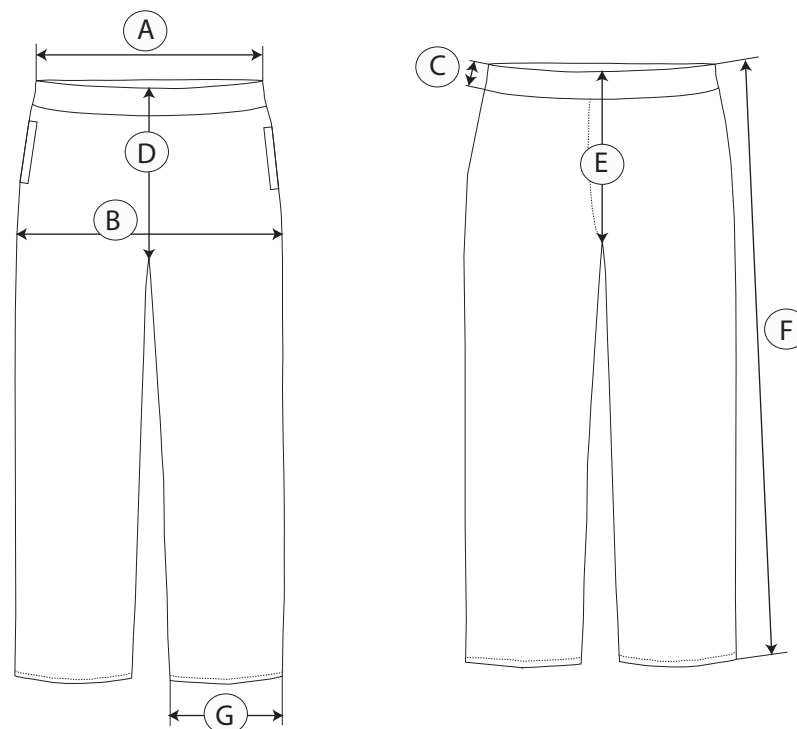

MEDIDA (mm)	REF.	T2	T4	T6	T8	T10	T12	T14	T16	T18	T20	T22	T24
Cintura (Funcida)	A	230	240	250	260	270	280	300	310	320	330	350	360
Cadera	B	350	380	400	430	460	480	510	530	550	570	590	610
Ancho Cintura	C	35	35	35	35	35	35	35	35	35	35	35	35
Caja delantero	D	215	225	235	245	260	270	280	290	300	310	325	330
Caja Trasero	E	260	270	280	295	310	320	345	350	360	380	390	405
Largo por costado	F	660	720	780	840	900	940	980	1020	1060	1100	1140	1170
Bajo 1/2	G	15	15	16	17	18	18	19	20	20	21	22	23

- OBSERVACIONES: