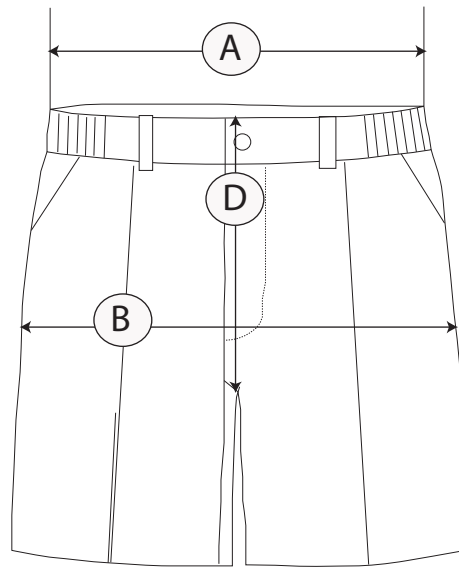

MEDIDA (mm)	REF.	T2	T4	T6	T8	T10	T12	T14	T16	T18	T20	T22	T24
Cintura (Funcida)	A	230	250	270	290	310	330	350	370	390	410	430	450
Cadera	B	320	350	390	410	440	470	500	530	560	590	620	650
Ancho Cinturilla	C	35	35	35	35	35	35	35	35	35	35	35	35
Caja delantero	D	190	200	210	220	230	240	250	260	270	280	290	300
Caja trasero	E	245	270	280	290	310	320	340	360	380	400	420	440
Bajo 1/2	F	180	190	200	210	220	230	240	250	250	250	260	260
Largo por costado	G	340	350	370	410	450	490	530	570	590	610	630	650

- OBSERVACIONES: