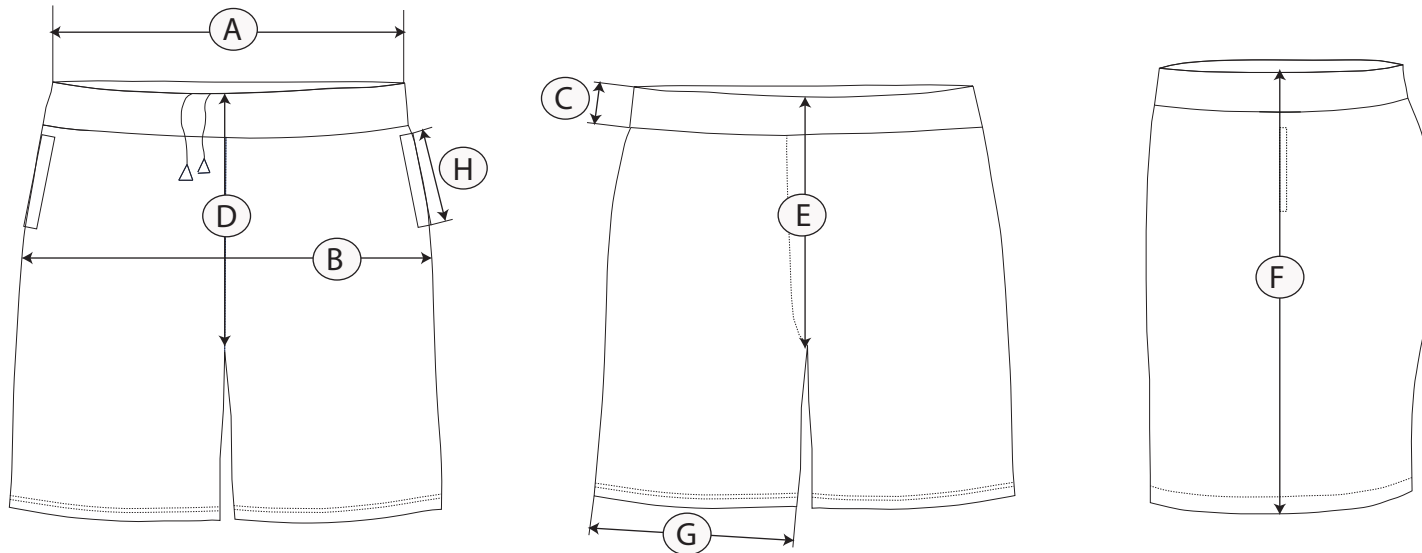

MEDIDA (mm)	REF.	T2	T4	T6	T8	T10	T12	T14	T16	T18	T20	T22	T24
Cintura	A	230	240	250	260	270	280	300	310	320	330	350	360
Cadera	B	350	380	400	430	460	480	510	530	550	570	590	610
Ancho Cintura	C	35	35	35	35	35	35	35	35	35	35	35	35
Caja Delantera	D	215	225	235	245	260	270	280	290	300	310	325	330
Caja Trasera	E	26	27	28	295	310	320	345	350	360	380	390	405
Largo Costado	F	29	31	34	37	40	42	44	46	48	50	52	54
Bajo	G	185	200	210	210	220	230	240	255	280	300		
Boca Bolsillo	H	95	100	110	110	115	120	120	130	130	130		

- OBSERVACIONES: