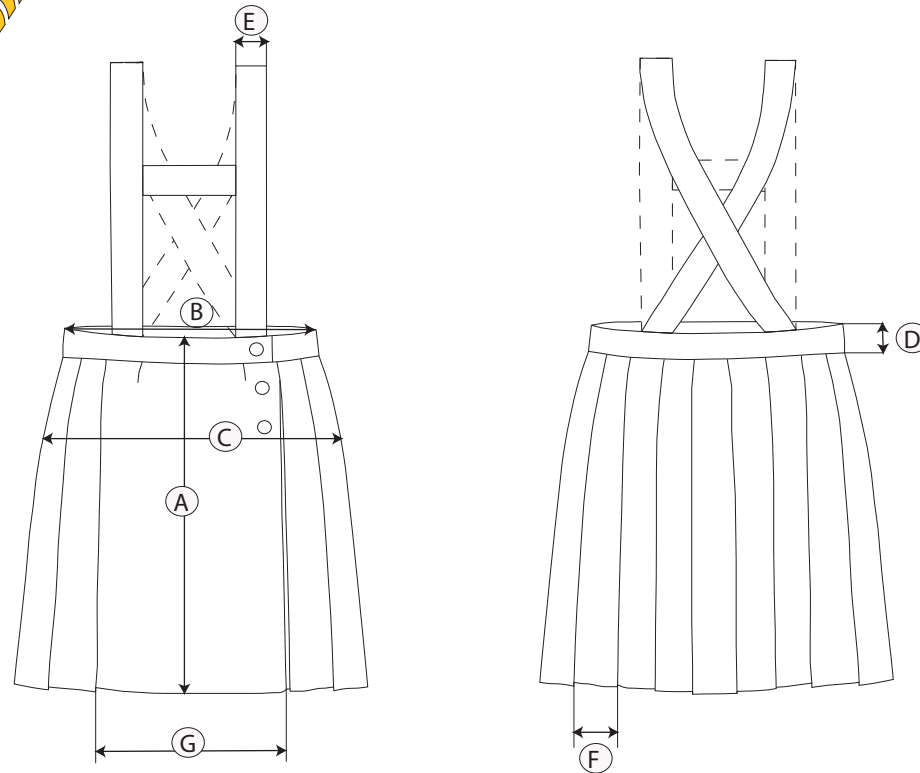

MEDIDA (mm)	REF.	T2	T4	T6	T8	T10	T12	T14	T16	T18	T20	T22	T24
Largo Prenda	A	350	370	390	420	450	480	500	520	530	540	550	560
Cintura (Funcida)	B	250	260	270	290	310	320	330	340	370	380	390	410
Cadera	C	310	330	350	370	390	410	430	460	490	520	530	540
Ancho Cinturilla	D	35	35	35	35	35	35	35	35	35	35	35	35
Ancho Tirante	E	30	30	30	30								
Ancho Pala	F	220	220	220	240	240	240	260	260	260	280	280	280
Ancho tabla (según modelo)	G												

- OBSERVACIONES: