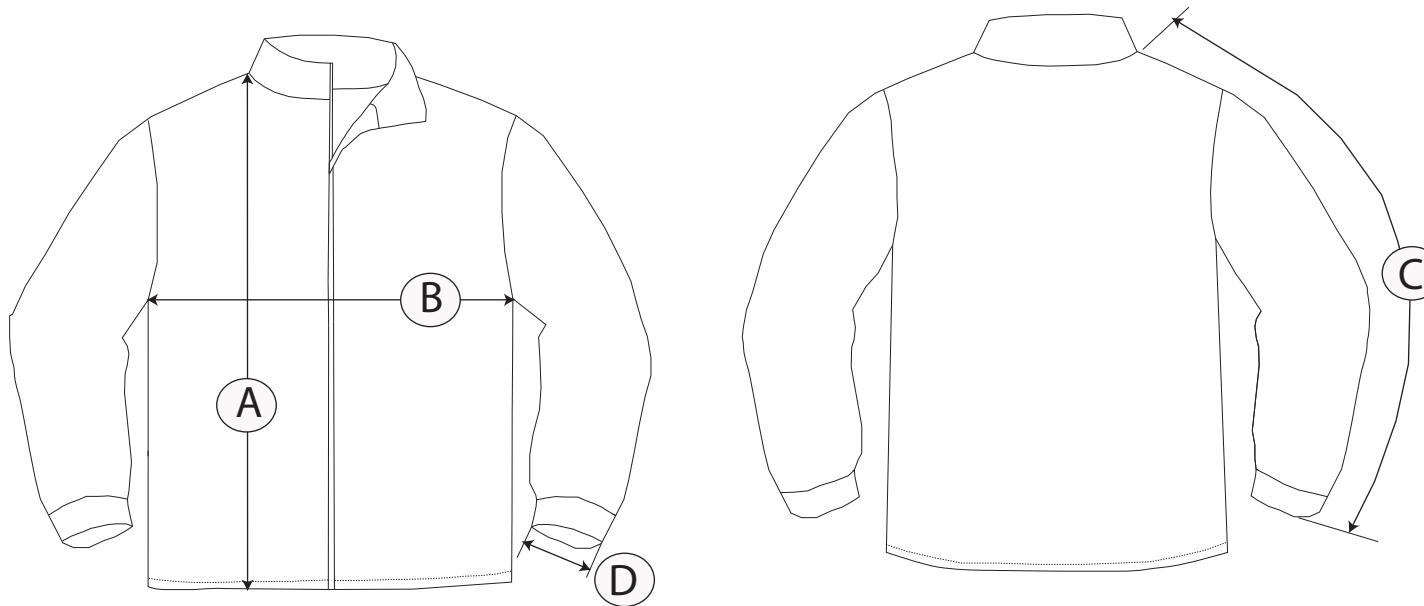

MEDIDA (mm)	REF.	T2	T4	T6	T8	T10	T12	T14	T16	T18	T20	T22	T24
Largo Prenda	A	450	480	510	540	580	605	625	645	665	685	705	725
Pecho	B	360	390	420	450	480	520	530	550	570	590	620	640
Largo Manga y Hombro	C	410	460	510	560	610	640	670	700	730	760	790	820
Ancho Manga	D	13,5	14,5	15,5	165	175	185	190	200	210	220	230	240

- OBSERVACIONES: