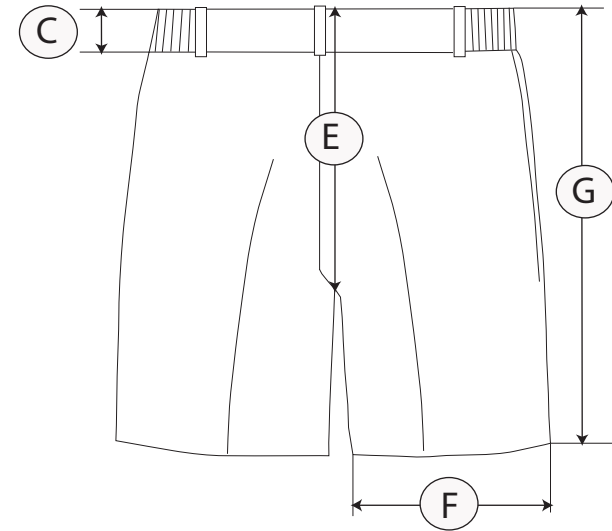

MEDIDA (mm)	REF.	T2	T4	T6	T8	T10	T12	T14	T16	T18	T20	T22	T24
Cintura (Funcida)	A	230	250	270	290	310	330	350	370	390	410	430	450
Cadera	B	320	350	390	410	440	470	500	530	560	590	620	650
Ancho Cinturilla	C	35	35	35	35	35	35	35	35	35	35	35	35
Caja delantero	D	190	200	210	220	230	240	250	260	270	280	290	300
Caja trasero	E	245	270	280	290	310	320	340	360	380	400	420	440
Bajo 1/2	F	180	190	200	210	220	230	240	250	250	250	260	260
Largo por costado	G	340	350	370	410	450	490	530	570	590	610	630	650

- OBSERVACIONES: