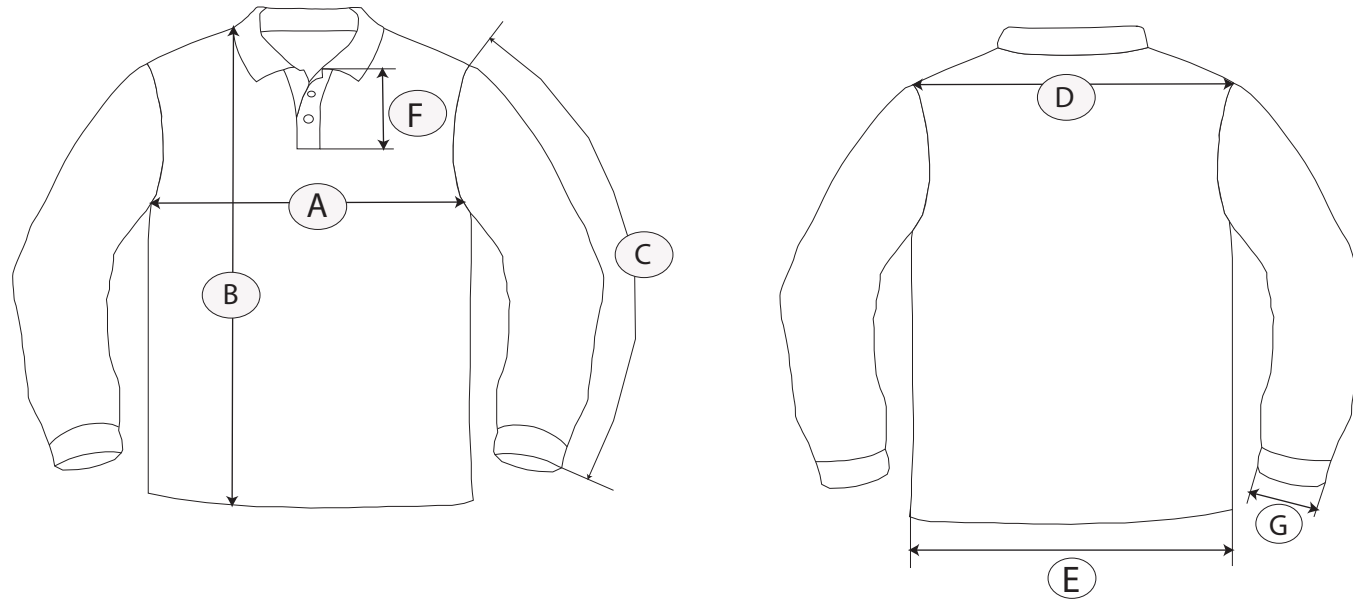

MEDIDA (mm)	REF.	T2	T4	T6	T8	T10	T12	T14	T16	T18	T20	T22	T24
Pecho	A	320	340	360	380	400	420	440	460	480	510	550	580
Largo Prenda	B	430	470	510	550	580	610	640	670	690	710	730	750
Largo Manga	C	370	410	450	490	520	550	580	610	620	650	670	690
Espalda	D	270	290	300	320	340	350	370	390	400	420	430	450
Ancho Bajo	E	300	335	345	385	390	410	430	460	480	510	530	570
Largo Tapeta	F	110	125	125	130	130	140	140	145	150	150	150	150
Sisa	G	140	150	160	170	180	190	200	220	230	240	260	270
Puño	H	65	65	70	70	80	80	80	90	90	100	100	100

- OBSERVACIONES: