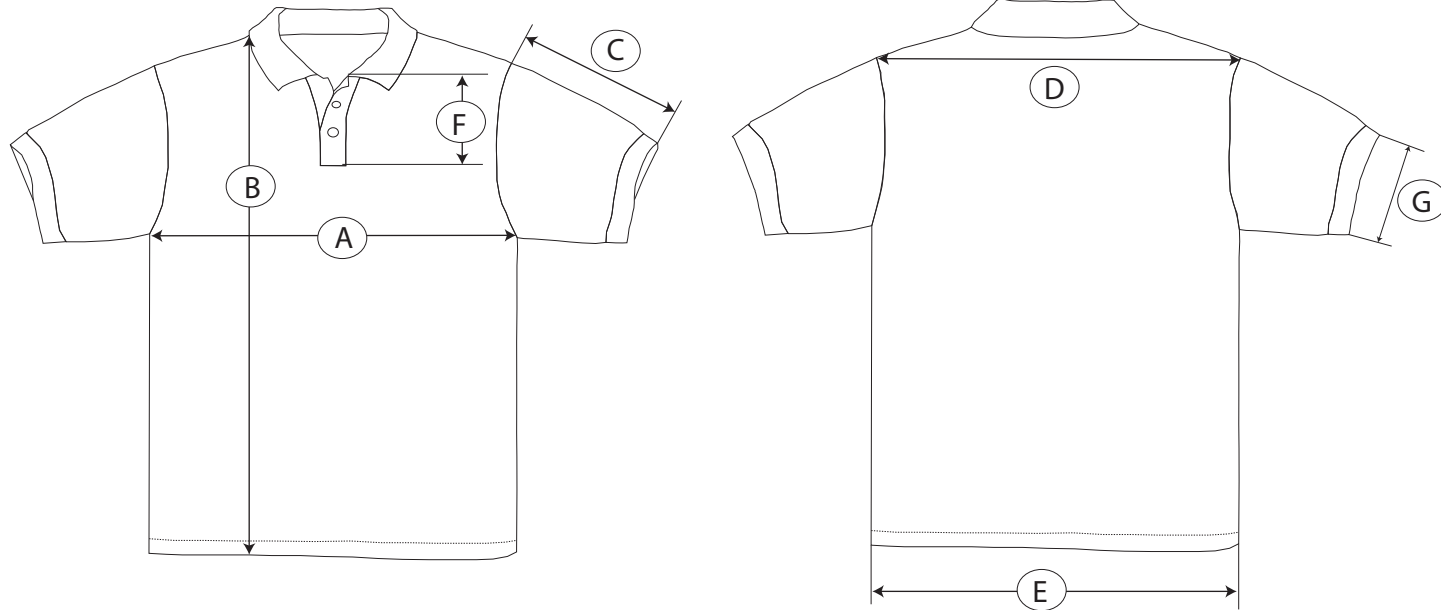

MEDIDA (mm)	REF.	T2	T4	T6	T8	T10	T12	T14	T16	T18	T20	T22	T24
Pecho	A	320	340	360	380	400	420	440	460	480	510	550	580
Largo Prenda	B	430	470	510	550	580	610	640	670	690	710	730	750
Largo Manga	C	130	140	150	160	170	180	180	190	200	205	210	230
Espalda	D	270	290	300	320	340	350	370	390	400	420	430	450
Ancho Bajo	E	300	335	345	385	390	410	430	460	480	510	530	570
Largo Tapeta	F	110	125	125	130	130	140	140	145	150	150	150	150
Boca Manga	G	70	80	95	110	120	120	125	125	130	130	130	135

- OBSERVACIONES: