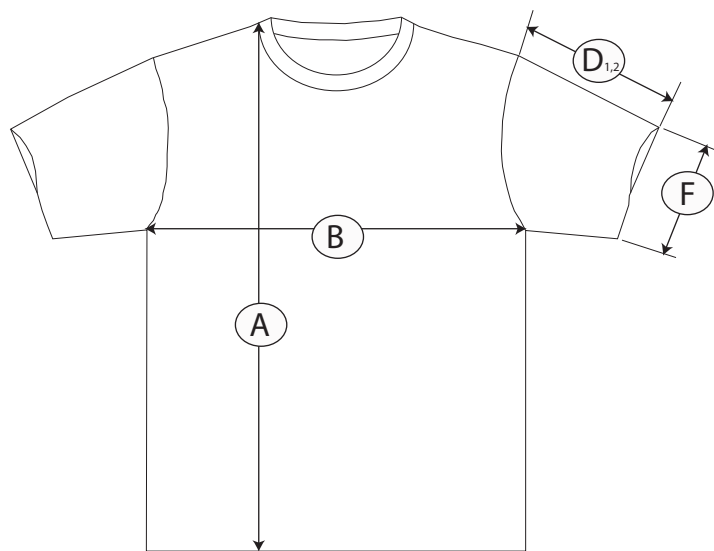

- OBSERVACIONES:

MEDIDA (mm)	REF.	T2	T4	T6	T8	T10	T12	T14	T16	T18	T20	T22	T24
Cintura (Funcida)	A	230	240	250	260	270	280	300	310	320	330	350	360
Cadera	B	350	380	400	430	460	480	510	530	550	570	590	610
Ancho Cintura	C	35	35	35	35	35	35	35	35	35	35	35	35
Caja delantero	D	215	225	235	245	260	270	280	290	300	310	325	330
Caja Trasero	E	260	270	280	295	310	320	345	350	360	380	390	405
Largo por costado	F	660	720	780	840	900	940	980	1020	1060	1100	1140	1170
Bajo 1/2	G	15	15	16	17	18	18	19	20	20	21	22	23

- OBSERVACIONES:

MEDIDA (mm)	REF.	T2	T4	T6	T8	T10	T12	T14	T16	T18	T20	T22	T24
Cintura	A	230	240	250	260	270	280	300	310	320	330	350	360
Cadera	B	350	380	400	430	460	480	510	530	550	570	590	610
Ancho Cintura	C	35	35	35	35	35	35	35	35	35	35	35	35
Caja Delantera	D	215	225	235	245	260	270	280	290	300	310	325	330
Caja Trasera	E	26	27	28	295	310	320	345	350	360	380	390	405
Largo Costado	F	29	31	34	37	40	42	44	46	48	50	52	54
Bajo	G	185	200	210	210	220	230	240	255	280	300		
Boca Bolsillo	H	95	100	110	110	115	120	120	130	130	130		

- OBSERVACIONES:

MEDIDA (mm)	REF.	T2	T4	T6	T8	T10	T12	T14	T16	T18	T20	T22	T24
<b>CUERPO</b>													
Largo	A	430	460	500	540	580	620	650	690	720	750	770	790
Contorno	B	310	340	370	390	410	430	460	490	520	550	570	580
Espalda	C	280	300	320	340	360	380	400	420	440	460	480	500
<b>MANGA CORTA</b>													
Largo con bocamanga	D1	140	150	160	170	180	190	200	210	220	230	240	250
Largo con dobladillo	D2	130	140	150	160	170	180	190	200	210	220	230	240
Sisa	E	130	135	150	160	170	170	180	190	200	210	230	240
Bocamanga 1/2	F	90	100	110	120	130	140	150	155	160	160	170	170
<b>MANGA LARGA</b>													
Largo	G	380	390	430	470	510	540	570	600	630	650	670	690
Ancho puño (Boca puño)	H	65	65	70	70	80	80	80	90	90	100	100	100