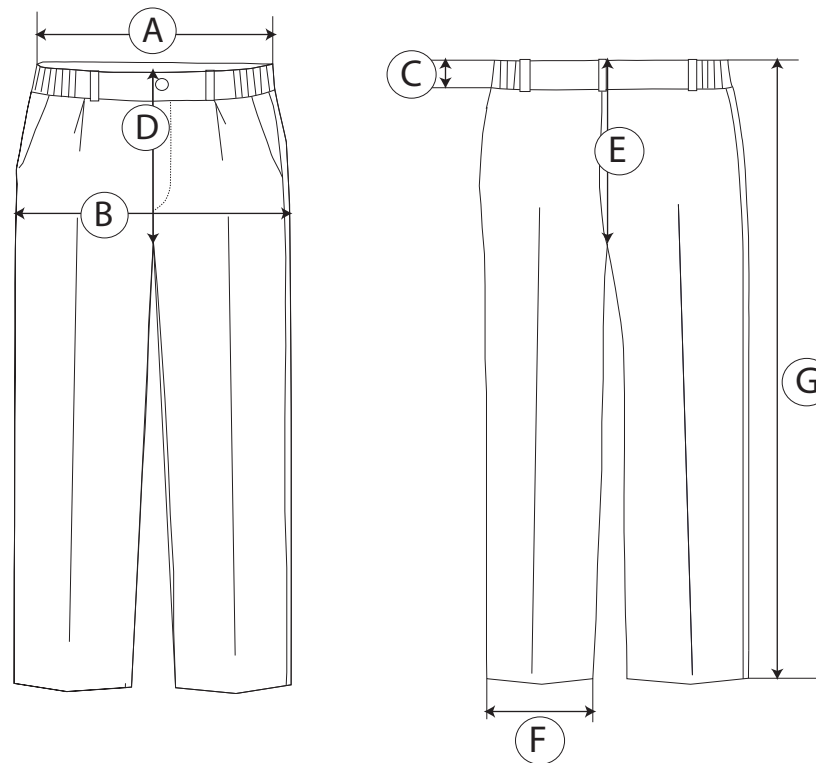

MEDIDA (mm)	REF.	T2	T4	T6	T8	T10	T12	T14	T16	T18	T20	T22	T24
Pecho	A	330	350	380	410	440	470	490	530	550	570	595	610
Largo Prenda	B	430	460	490	530	570	610	640	670	700	710	720	730
Abertura Escote	C	95	100	120	120	130	130	135	135	140	145	150	155
Bajada Cuello Pico	D	110	110	120	130	140	140	145	150	155	160	165	170
Espalda	E	280	310	330	350	380	410	450	480	500	520	540	555
Largo Rib Puño	F	50	50	50	50	50	50	50	50	50	50	50	50
Largo Rib Bajo	G	50	50	50	50	50	50	50	50	50	50	50	50
Sisa Manga	H	155	170	180	195	195	215	220	225	225	225	225	225
Largo Manga	I	340	380	420	450	490	520	550	580	590	600	610	620
Ancho Manga	J	15	16	17	18	19	20	21	23,5	24	24,5	25	26
Ancho Rib Cuello	K	15	15	15	15	15	15	15	15	15	15	15	15

- OBSERVACIONES:

MEDIDA (mm)	REF.	T2	T4	T6	T8	T10	T12	T14	T16	T18	T20	T22	T24
Cintura (Funcida)	A	230	250	270	290	310	330	350	370	390	410	430	450
Cadera	B	320	350	390	410	440	470	500	530	560	590	620	650
Ancho Cinturilla	C	35	35	35	35	35	35	35	35	35	35	35	35
Caja delantero	D	190	200	210	220	230	240	250	260	270	280	290	300
Caja trasero	E	245	270	280	290	310	320	340	360	380	400	420	440
Bajo 1/2	F	130	140	150	160	170	180	190	200	210	220	220	220
Largo por costado	G	630	670	730	820	880	950	1040	1130	1160	1170	1180	1190

- OBSERVACIONES:

MEDIDA (mm)	REF.	T2	T4	T6	T8	T10	T12	T14	T16	T18	T20	T22	T24	T26
Largo Cuerpo	A	420	460	500	530	570	600	620	650	650	670	700	720	750
Contorno	B	350	380	410	450	480	500	520	540	540	560	580	600	620
Largo Manga	C	410	460	510	560	610	640	670	700	700	730	770	800	830
Espalda	D	270	300	340	370	410	430	450	470	470	490	510	540	550