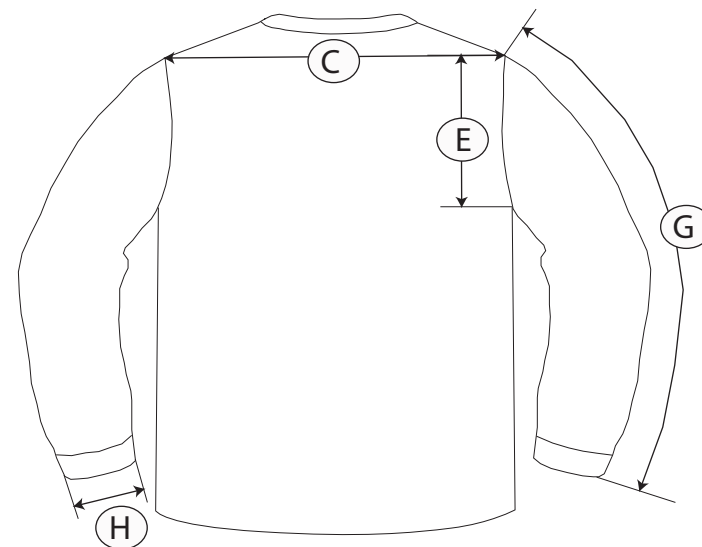

- OBSERVACIONES:

MEDIDA (mm)	REF.	T2	T4	T6	T8	T10	T12	T14	T16	T18	T20	T22	T24
Cintura (Funcida)	A	230	240	250	260	270	280	300	310	320	330	350	360
Cadera	B	350	380	400	430	460	480	510	530	550	570	590	610
Ancho Cintura	C	35	35	35	35	35	35	35	35	35	35	35	35
Caja delantero	D	215	225	235	245	260	270	280	290	300	310	325	330
Caja Trasero	E	260	270	280	295	310	320	345	350	360	380	390	405
Largo por costado	F	660	720	780	840	900	940	980	1020	1060	1100	1140	1170
Bajo 1/2	G	15	15	16	17	18	18	19	20	20	21	22	23

- OBSERVACIONES:

MEDIDA (mm)	REF.	T2	T4	T6	T8	T10	T12	T14	T16	T18	T20	T22	T24
Cintura	A	230	240	250	260	270	280	300	310	320	330	350	360
Cadera	B	350	380	400	430	460	480	510	530	550	570	590	610
Ancho Cintura	C	35	35	35	35	35	35	35	35	35	35	35	35
Caja Delantera	D	215	225	235	245	260	270	280	290	300	310	325	330
Caja Trasera	E	26	27	28	295	310	320	345	350	360	380	390	405
Largo Costado	F	29	31	34	37	40	42	44	46	48	50	52	54
Bajo	G	185	200	210	210	220	230	240	255	280	300		
Boca Bolsillo	H	95	100	110	110	115	120	120	130	130	130		

- OBSERVACIONES:

MEDIDA (mm)	REF.	T2	T4	T6	T8	T10	T12	T14	T16	T18	T20	T22	T24
<b>CUERPO</b>													
Largo	A	430	460	500	540	580	620	650	690	720	750	770	790
Contorno	B	310	340	370	390	410	430	460	490	520	550	570	580
Espalda	C	280	300	320	340	360	380	400	420	440	460	480	500
<b>MANGA CORTA</b>													
Largo con bocamanga	D1	140	150	160	170	180	190	200	210	220	230	240	250
Largo con dobladillo	D2	130	140	150	160	170	180	190	200	210	220	230	240
Sisa	E	130	135	150	160	170	170	180	190	200	210	230	240
Bocamanga 1/2	F	90	100	110	120	130	140	150	155	160	160	170	170
<b>MANGA LARGA</b>													
Largo	G	380	390	430	470	510	540	570	600	630	650	670	690
Ancho puño (Boca puño)	H	65	65	70	70	80	80	80	90	90	100	100	100